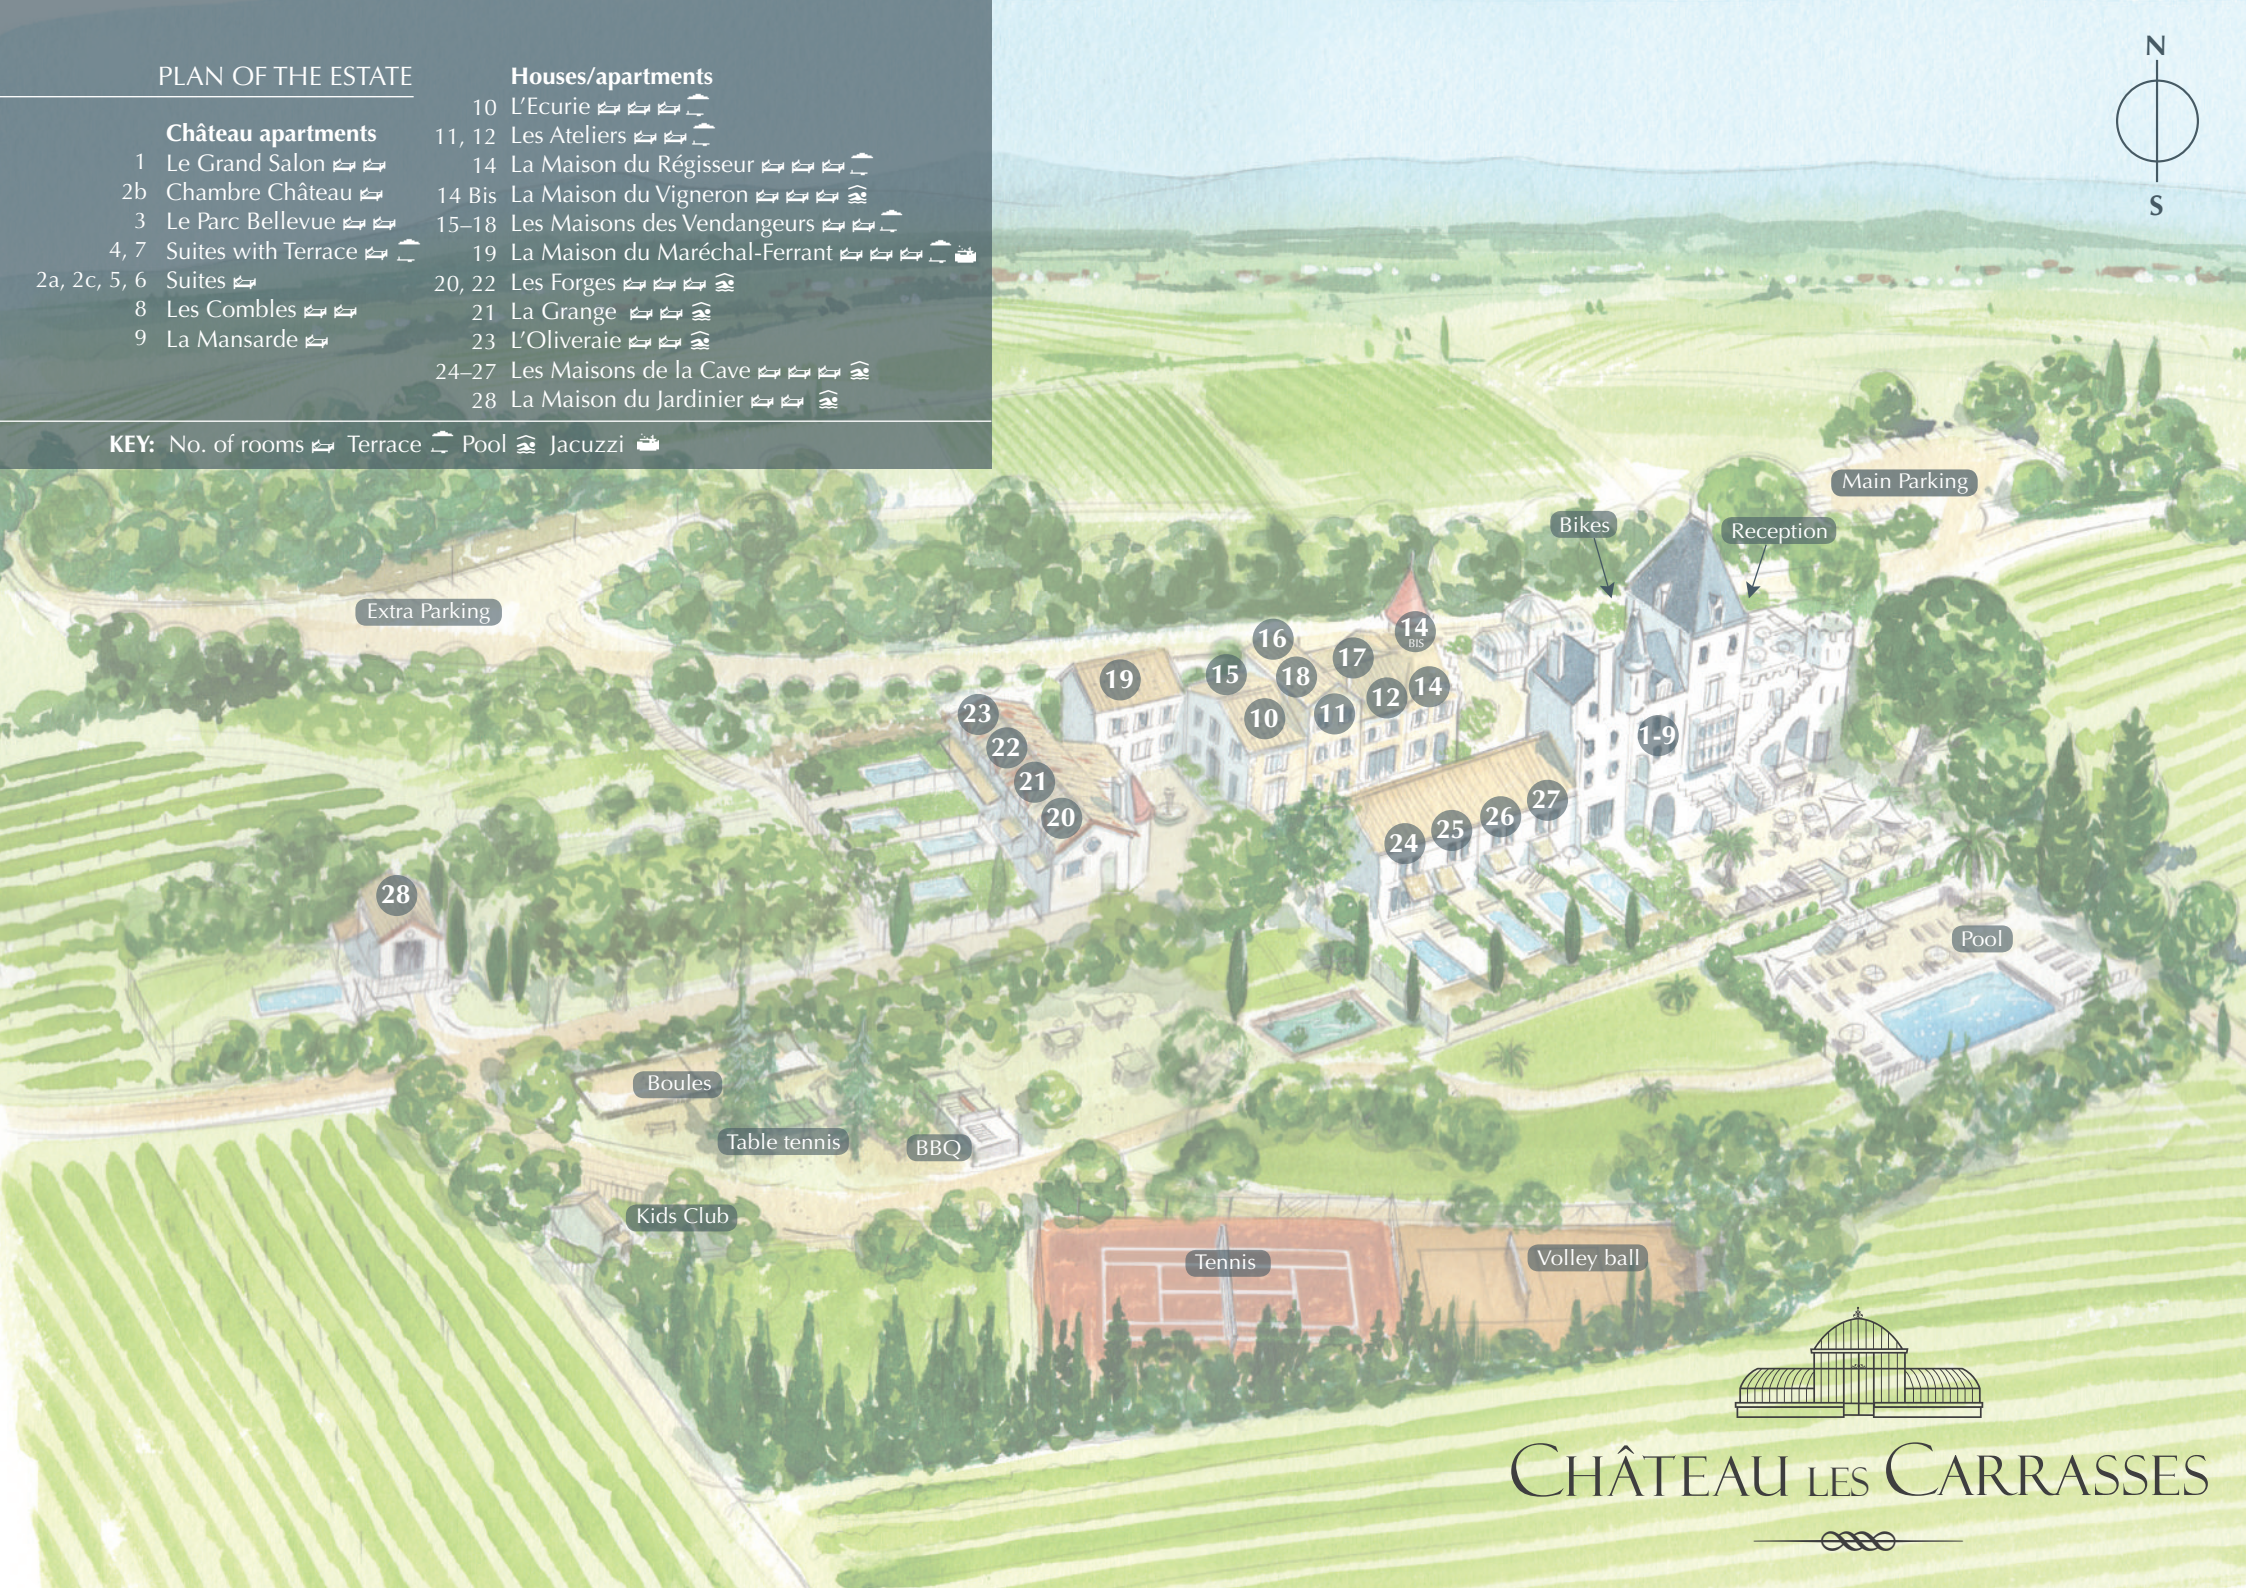

PLAN OF THE ESTATE

Château apartments

- 1 Le Grand Salon
- 2b Chambre Château
- 3 Le Parc Bellevue
- 4, 7 Suites with Terrace
- 2a, 2c, 5, 6 Suites
- 8 Les Combles
- 9 La Mansarde

Houses/apartments

- 10 L'Ecurie
- 11, 12 Les Ateliers
- 14 La Maison du Régisseur
- 14 Bis La Maison du Vigneron
- 15-18 Les Maisons des Vendangeurs
- 19 La Maison du Maréchal-Ferrant
- 20, 22 Les Forges
- 21 La Grange
- 23 L'Oliveraie
- 24-27 Les Maisons de la Cave
- 28 La Maison du Jardinier

KEY: No. of rooms    Terrace    Pool    Jacuzzi    BBQ

CHÂTEAU LES CARRASSES